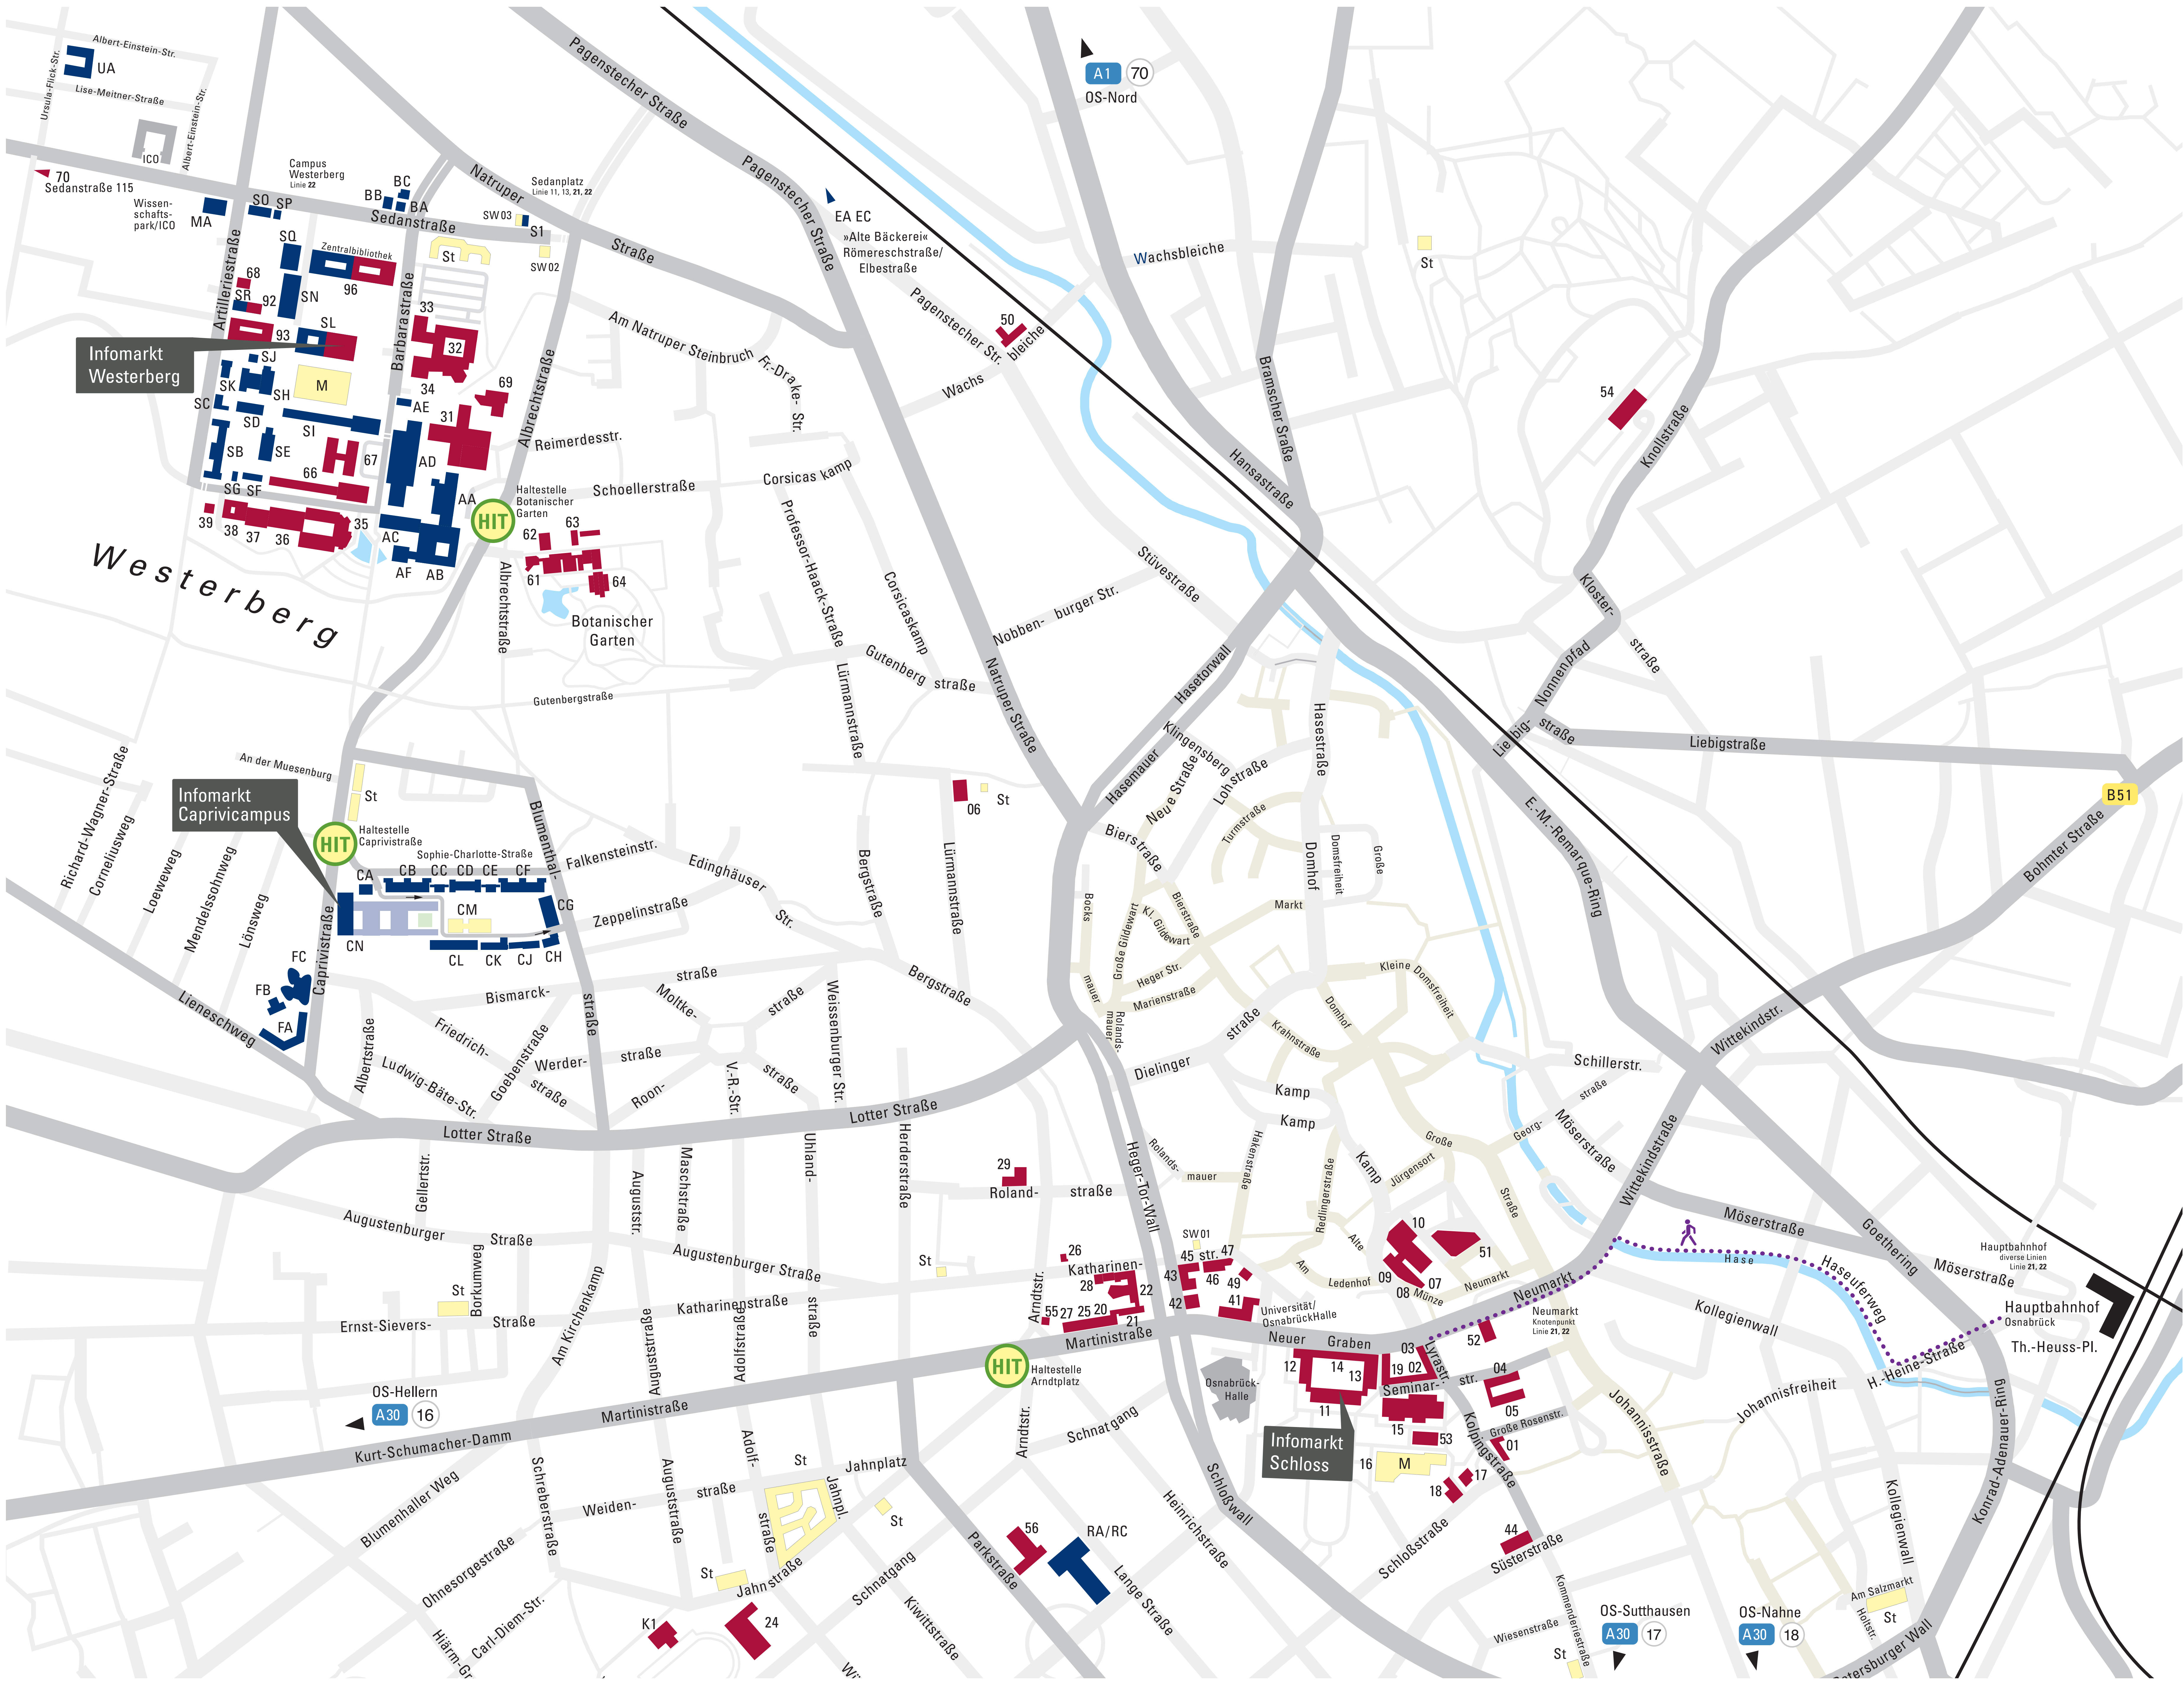

Lageplan zum Hochschulinformationstag 2022

Gebäude der Universität Osnabrück

Gebäude der Hochschule Osnabrück

Gebäude des Studentenwerks Osnabrück (Mensa, Wohnraum, BAföG, etc.)

Haltestellen des HIT Shuttlebusses

Fußweg vom Bahnhof zum HIT